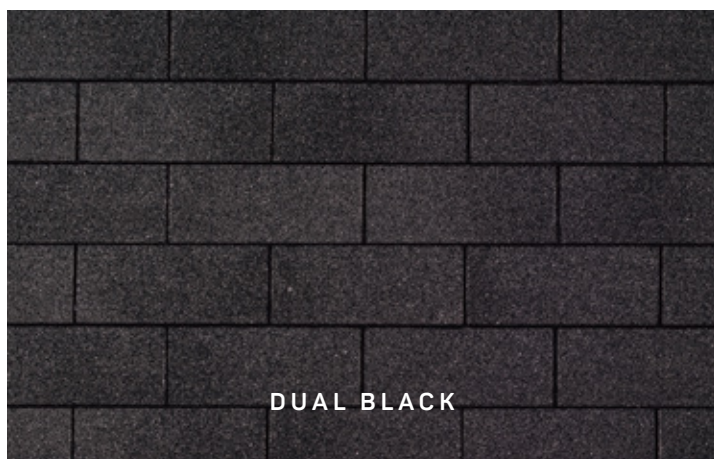

Marathon™ Plus AR

Armorooft
Export Ltd.

Cor em destaque: **Weatherwood**

5-5/8"
EXPOSIÇÃO

SELANTE
FASTLOCK®

As nuances sutis das cores das telhas Marathon e o clássico design de três abas complementam qualquer estilo de casa.

Na IKO, as telhas mais bem feitas começam de forma simples, com materiais de qualidade e atenção ao detalhe.

Fabricadas com uma construção sólida e um desenho resistente ao tempo, as telhas Marathon da IKO foram cuidadosamente projetadas para realçar a beleza natural da sua casa. Essas robustas telhas em fibra de vidro protegem a sua casa contra as forças da natureza. Aproveite a sua beleza clássica e desempenho superior.

DUAL BLACK

WEATHERWOOD

Selecionar uma cor para seu telhado - Para garantir a satisfação total, veja várias telhas de tamanho completo e uma instalação de telhado real antes da seleção de cores final, pois as amostras de telhas e fotografias mostradas on-line, em folhetos e no nosso aplicativo podem não refletir com precisão a cor da casta e não representam totalmente a totalidade Faixa de mistura de cores, nem o impacto da luz solar.